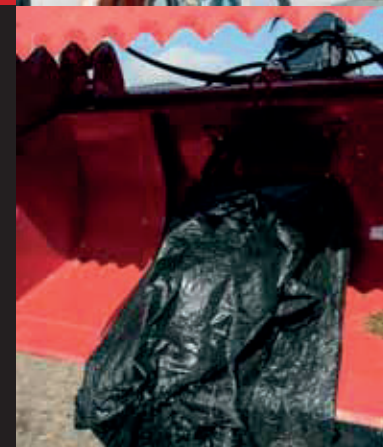

klipper rena
block av
majs- och
gräsenilage

lämnar en
förseglad
yta i silon

används
för att
lasta löst
foder

skär halm
och inplas-
tade balar
av ensilage
med lätthet

inget spill
av löst
foder

som tillval ett kläm-
system för att ta tillvara
plast och nät

T.J. PYYKKÖNEN AB • Pöyliöjärventie 5, 98120 KEMIJÄRVI, FINLAND

Tel. +358 40 039 1142 • www.teejii.fi • www.ruokintajarjestelma.fi