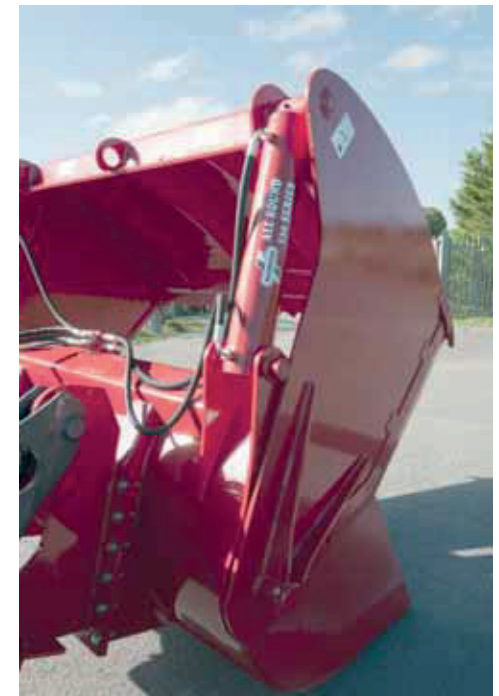

Redrock All Round 130 serien är lämplig för större hjullastare och erbjuder en oöverträffad kapacitet.

130-serien har en 130 cm bred öppning och används för att flytta stora volymer majs, ensilage och annat löst foder.

Denna modell är lämplig för storskaliga anläggningar för djurhållning och biogasframställning.

Redrock är en kvalitetsledare inom jordbruksmaskiner och har ett högt anseende.