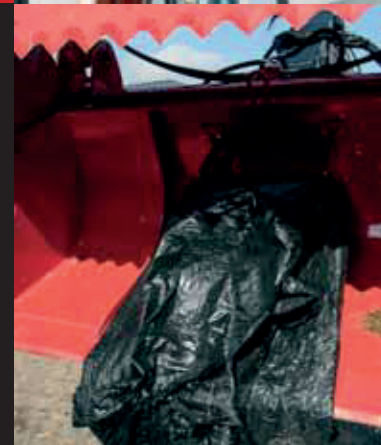

lisävarusteena järjestelmä
muovin ja verkon talteen-
ottoon