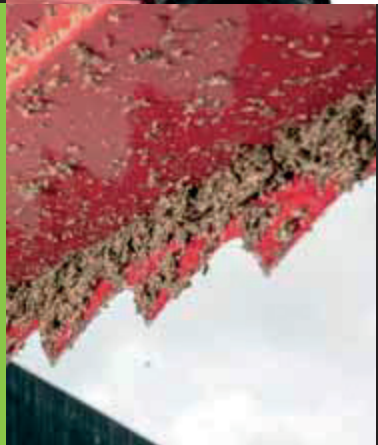

ei irto-
rehu-
hävikkiä